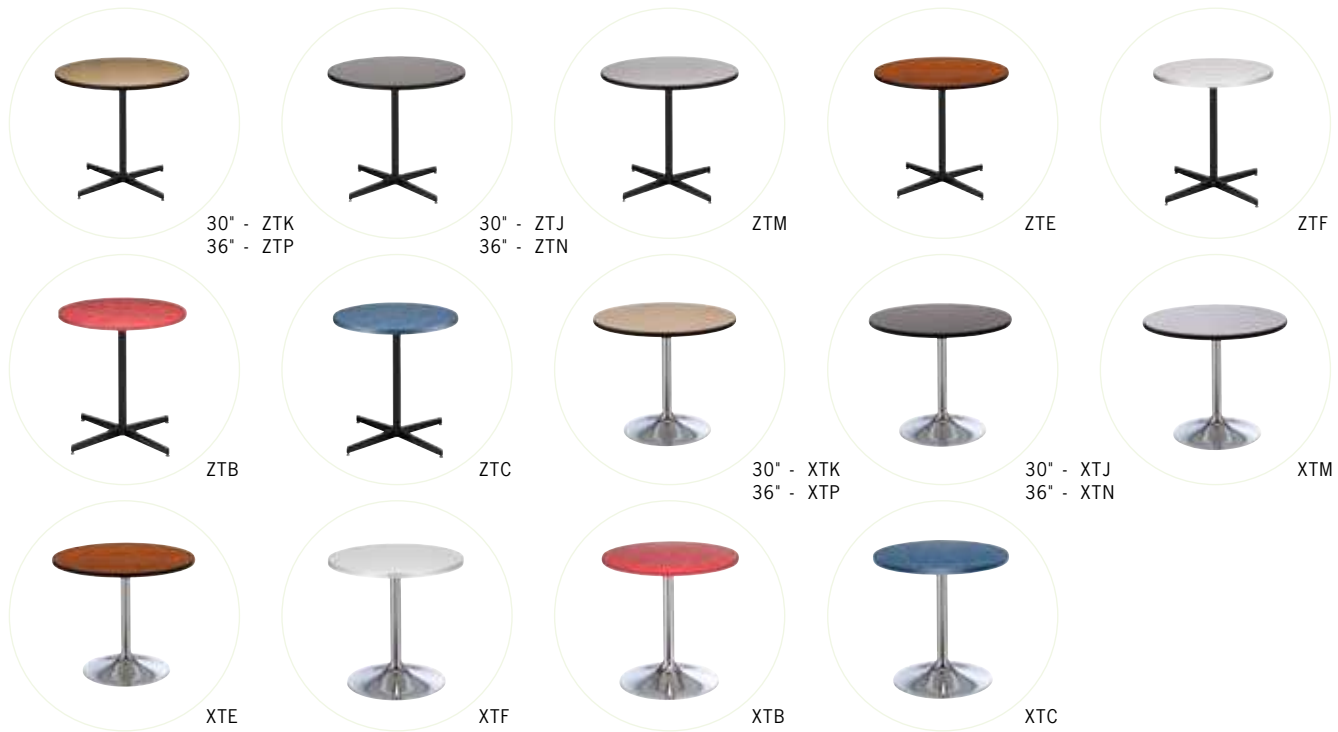

CB1 Table
Graphite Nebula
42\"/>

CD1 Table
Grey Nebula
42\"/>

CC5 Table
Mahogany
42\"/>

Café Tables

Table Tops

Café Tables

ZTK Table
Standard Black Base
Maple Top
30" Round 29"H

ZTP Table
Standard Black Base
Maple Top
36" Round 29"H