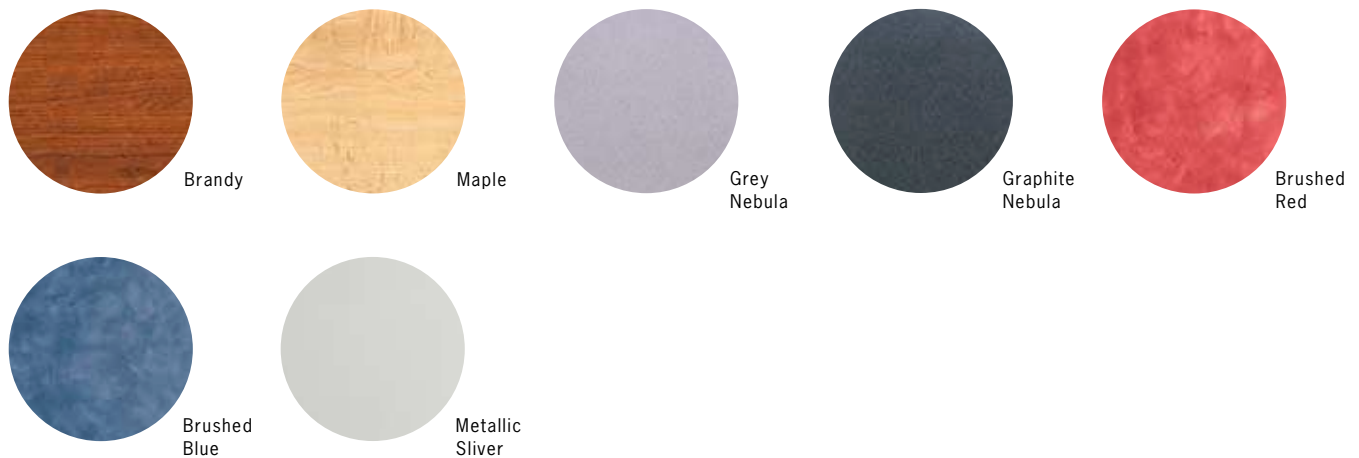

CB1 Table
Graphite Nebula
42\"/>

CD1 Table
Grey Nebula
42\"/>

CC5 Table
Mahogany
42\"/>

Café Tables

Table Tops

Café Tables

ZTK Table
Standard Black Base
Maple Top
30" Round 29"H

ZTP Table
Standard Black Base
Maple Top
36" Round 29"H